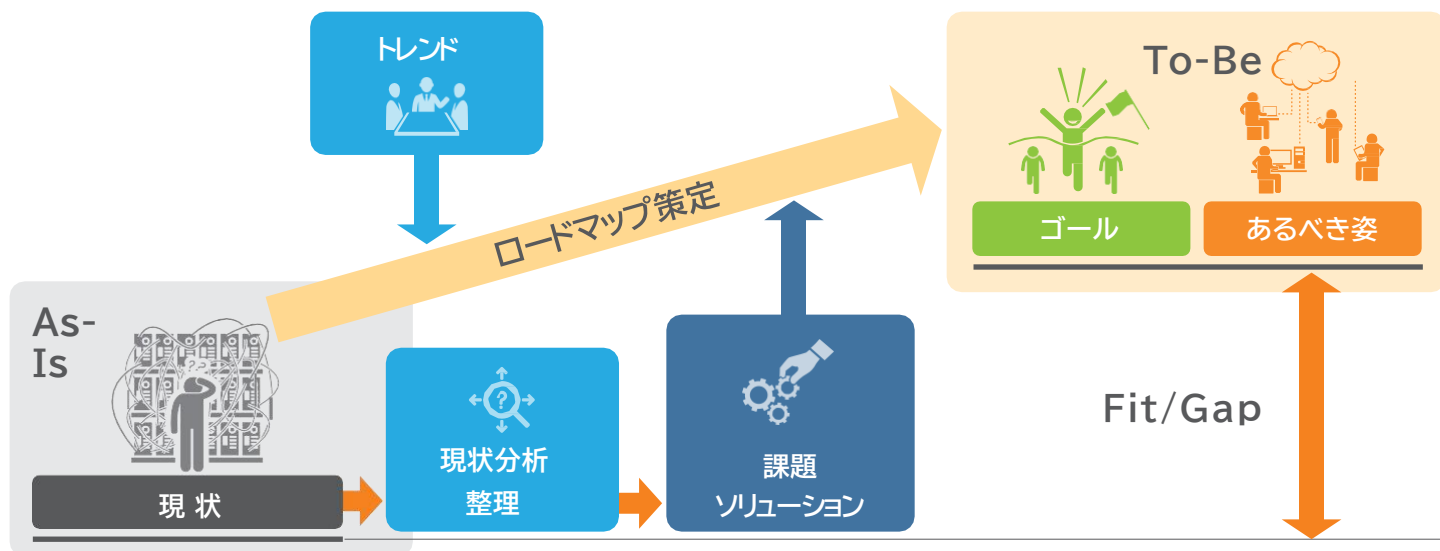

構築・運用経験豊富な ネットワークエンジニアによる ネットワークコンサルティングサービス

ネットワークの現状や課題を整理・分析し、課題解決方法のみならず、今後の事業展開及びネットワーク技術のトレンドや方向性を考慮した、あるべきネットワーク及びロードマップをご提案致します。本サービスの成果物はお客様事業戦略のインプットとなります。

サービスご提供の流れ

まずお気軽にお問い合わせください ▶ scsknw-info@ml.scsk.jp